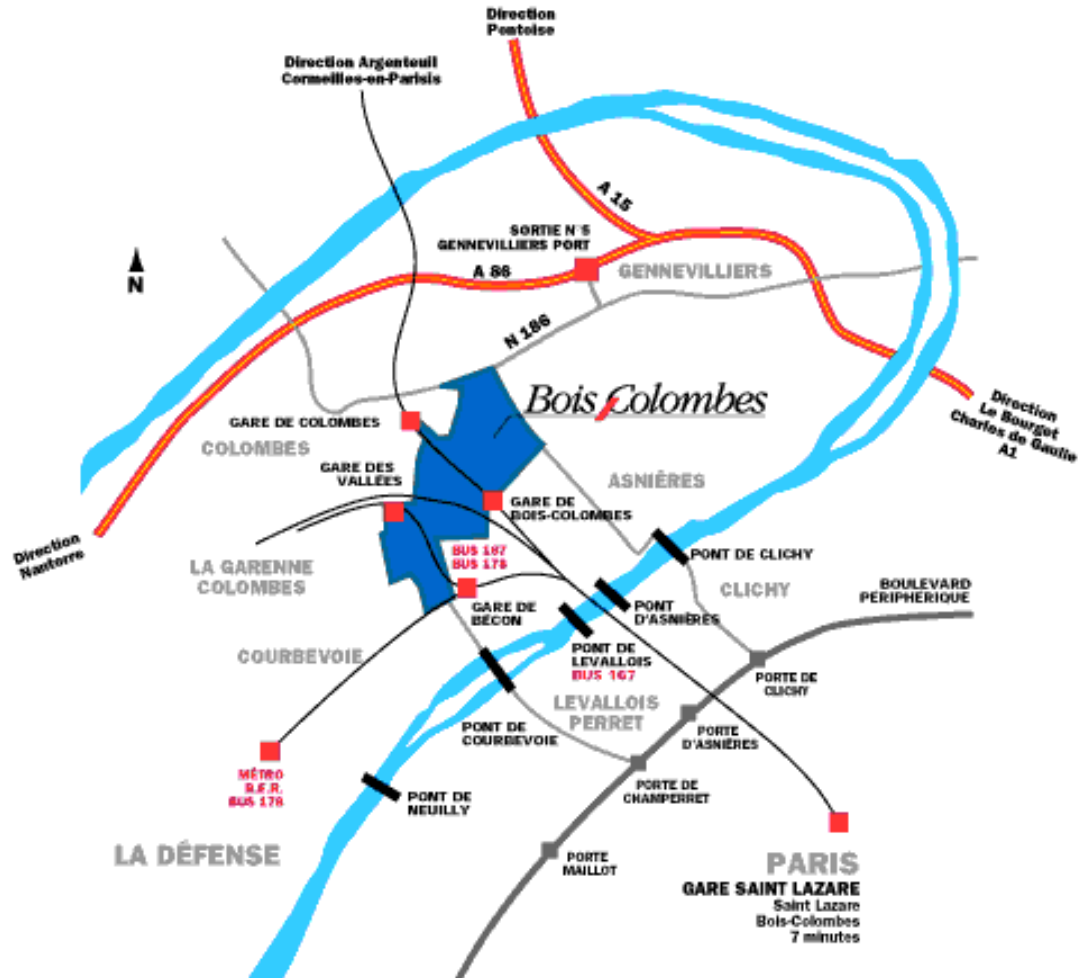

Aller à la MDJ de Bois Colombes

On peut y aller en voiture – mais aussi prendre le train Gare Saint Lazare en direction d’Argenteuil – Corneilles en Paris, descendre à la Gare de Colombes. Le trajet dure une dizaine de minutes.

Sortant de la gare de Colombes, prendre la rue Victor Hugo – puis prendre la rue Brunet sur la droite – la rue Raspail est la première à gauche – s’arrêter au 50.